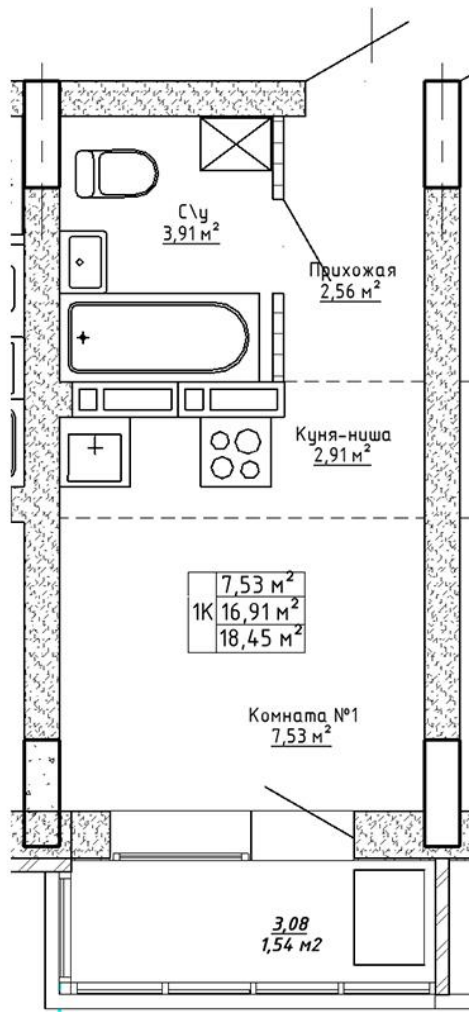

Ленина 123

Блок-секция

Этаж

№ квартиры

Общая площадь

1

9

60

18.45 м²