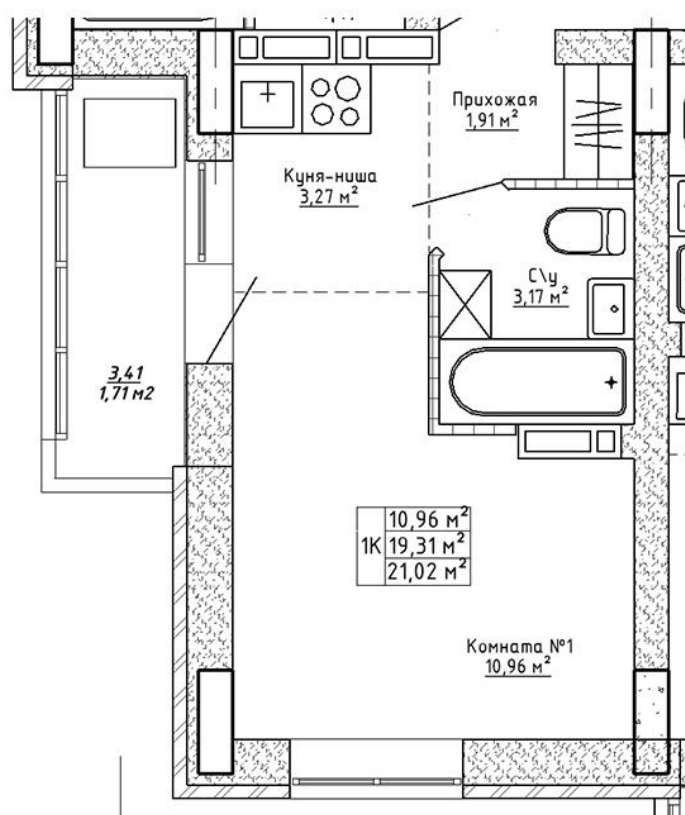

Ленина 123

Блок-секция

Этаж

№ квартиры

Общая площадь

1

9

61

21.02 м²