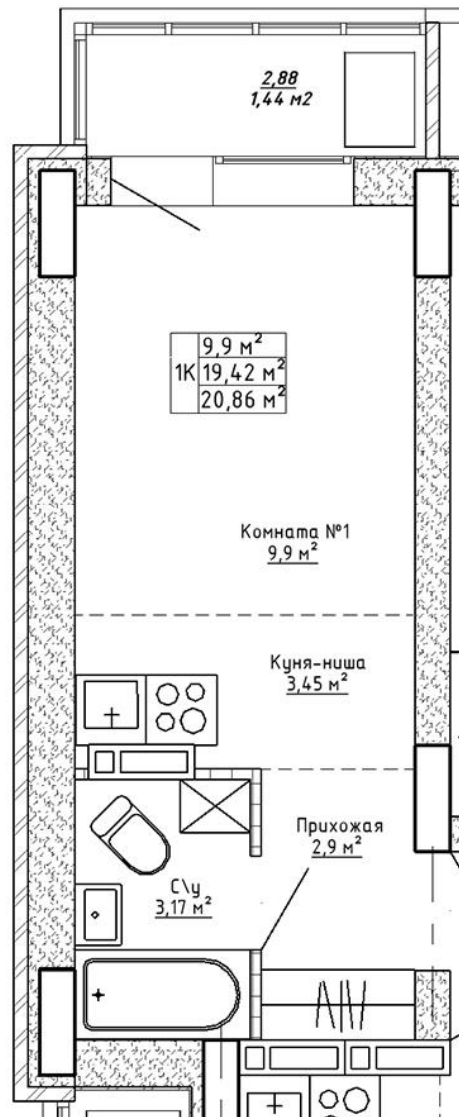

Ленина 123

Блок-секция

Этаж

№ квартиры

Общая площадь

1

9

62

20.86 м²