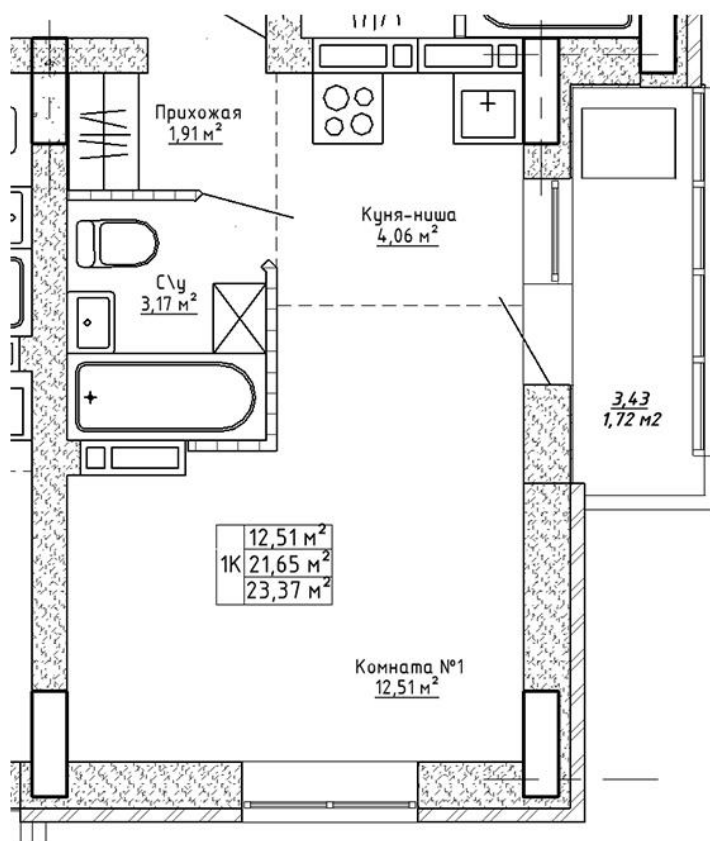

Ленина 123

Блок-секция

Этаж

№ квартиры

Общая площадь

2

10

138

23.37 м²