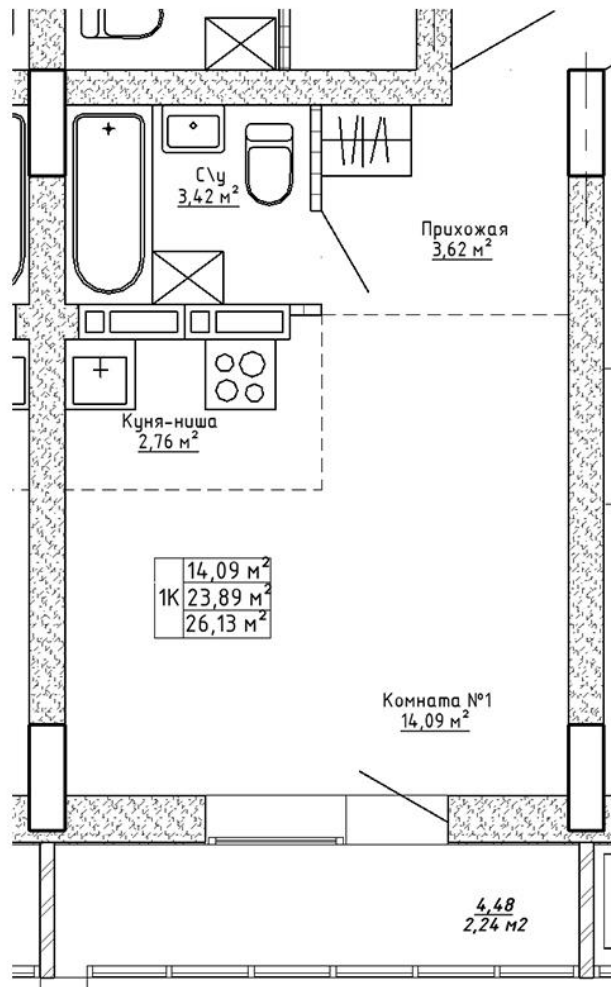

Ленина 123

Блок-секция

Этаж

№ квартиры

Общая площадь

2

10

142

26.13 м²