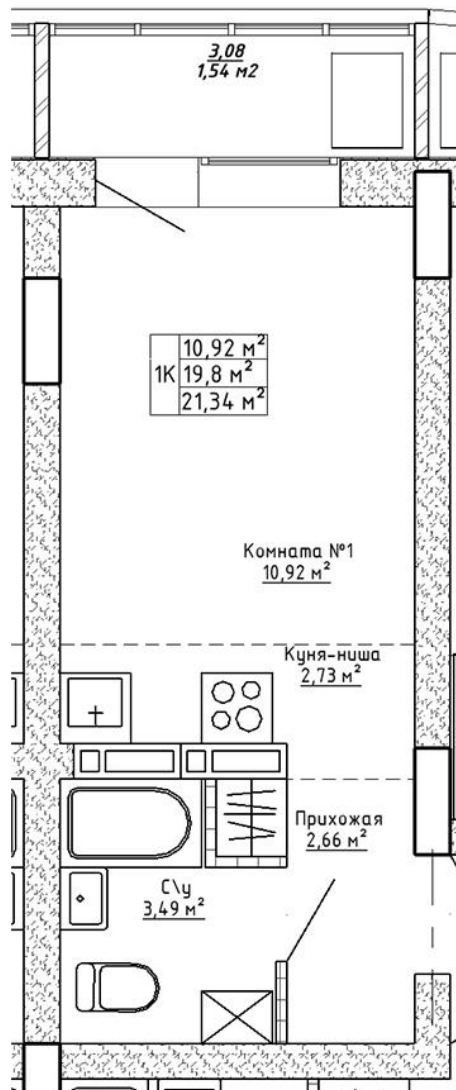

Ленина 123

Блок-секция

Этаж

№ квартиры

Общая площадь

2

10

143

21.34 м²