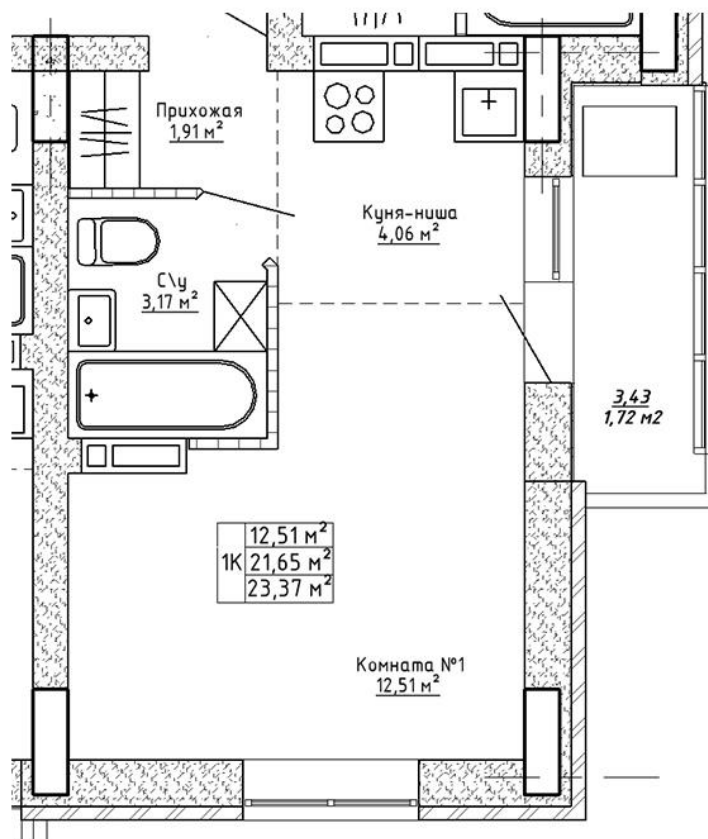

Ленина 123

Блок-секция	Этаж	№ квартиры	Общая площадь
2	3	75	23.37 м ²