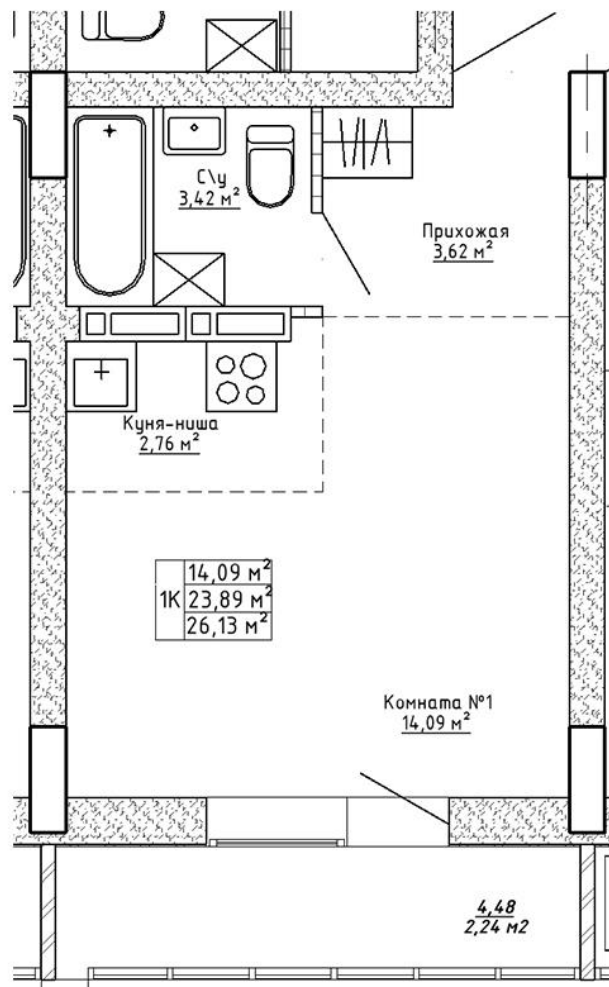

## Ленина 123

Блок-секция

Этаж

№ квартиры

Общая площадь

2

3

79

26.13 м<sup>2</sup>