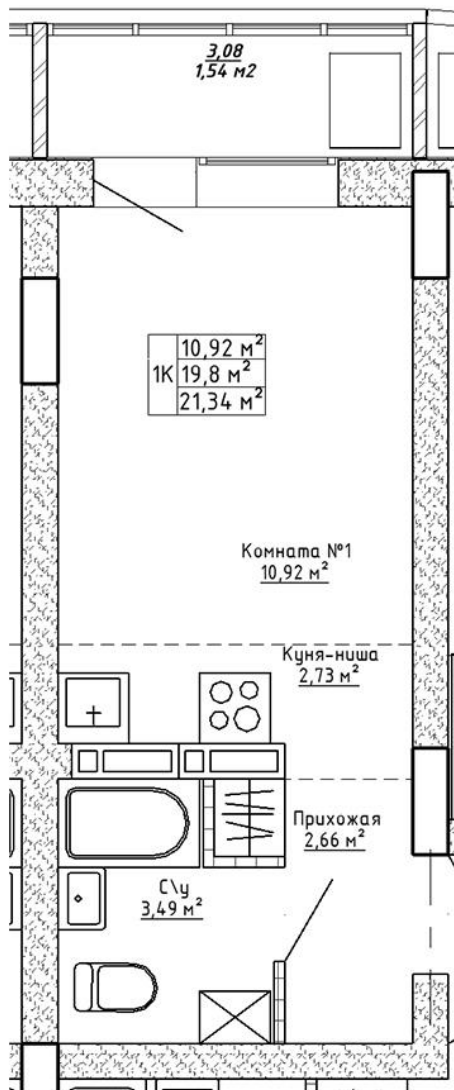

Ленина 123

Блок-секция

Этаж

№ квартиры

Общая площадь

2

3

80

21.34 м²