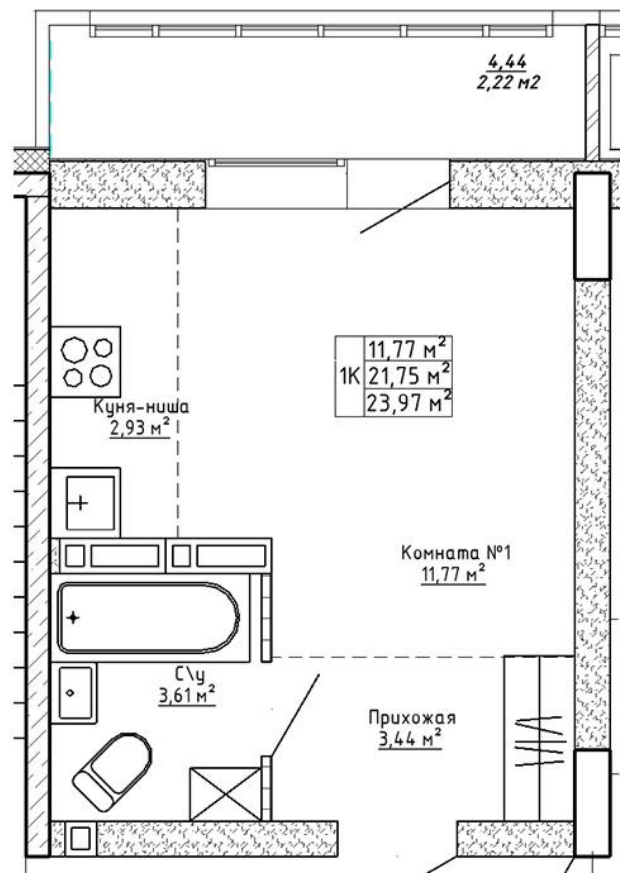

Ленина 123

Блок-секция

Этаж

№ квартиры

Общая площадь

2

4

82

23.97 м²