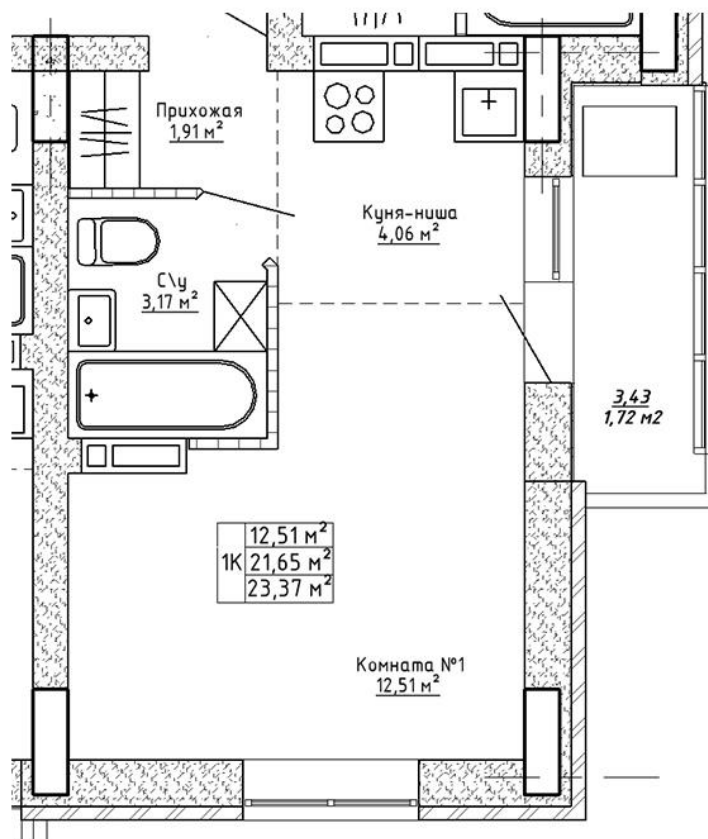

## Ленина 123

Блок-секция	Этаж	№ квартиры	Общая площадь
2	4	84	23.37 м <sup>2</sup>