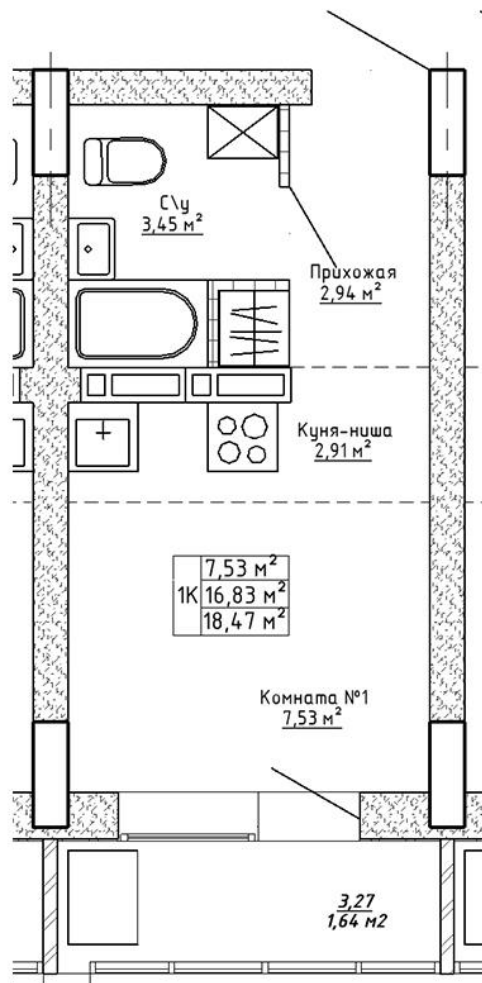

## Ленина 123

Блок-секция

Этаж

№ квартиры

Общая площадь

2

4

86

18.47 м<sup>2</sup>