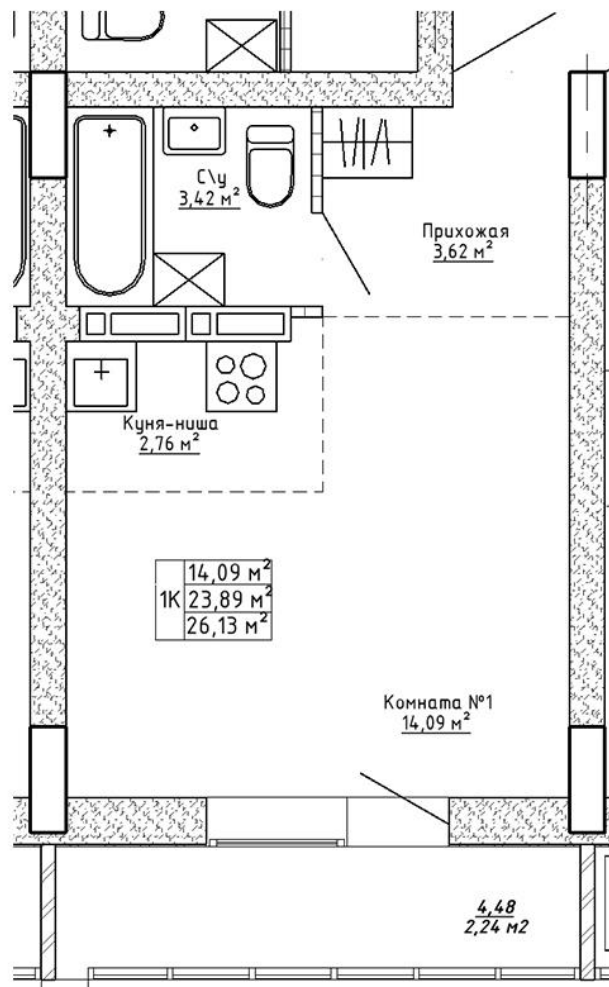

Ленина 123

Блок-секция

Этаж

№ квартиры

Общая площадь

2

4

88

26.13 м²