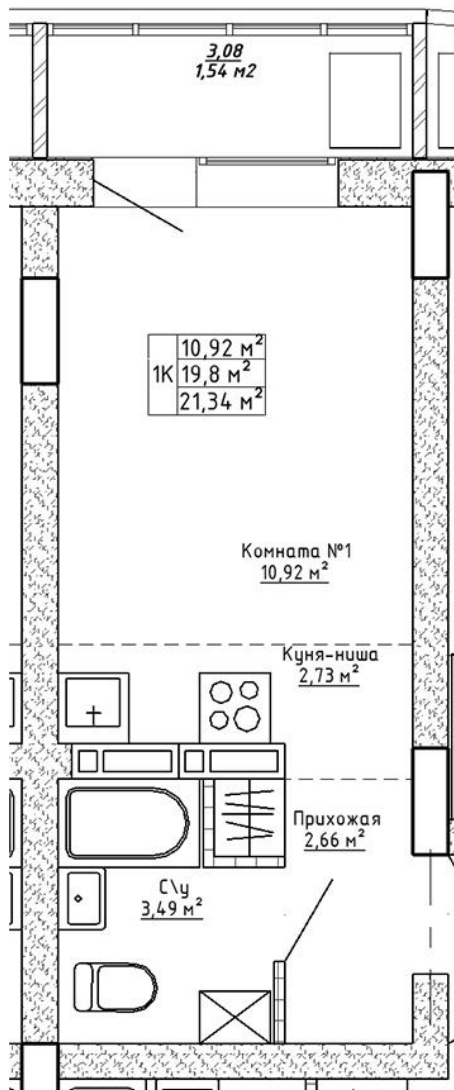

Ленина 123

Блок-секция

Этаж

№ квартиры

Общая площадь

2

4

89

21.34 м²