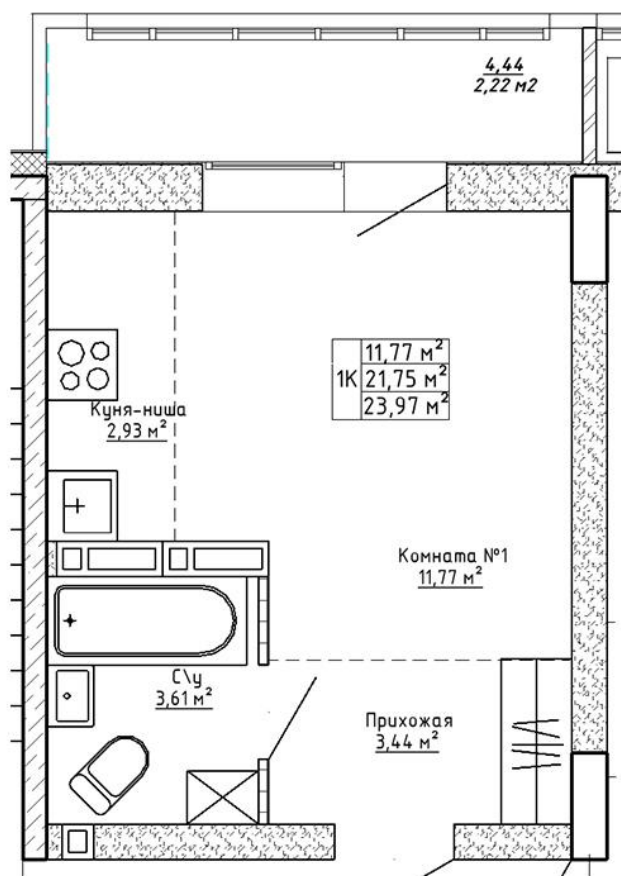

Ленина 123

Блок-секция

Этаж

№ квартиры

Общая площадь

2

5

91

23.97 м²