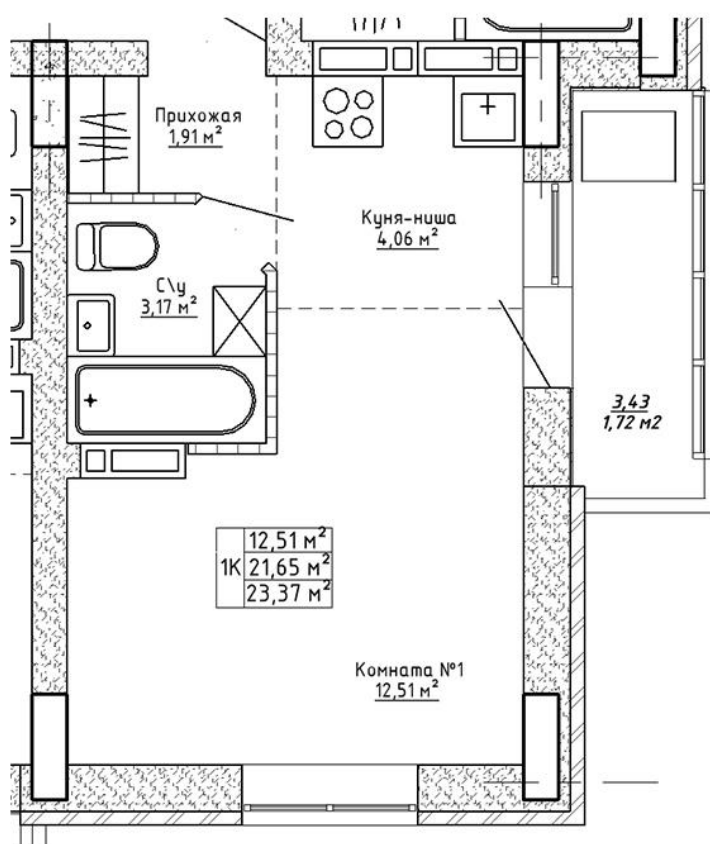

Ленина 123

Блок-секция

Этаж

№ квартиры

Общая площадь

2

5

93

23.37 м²