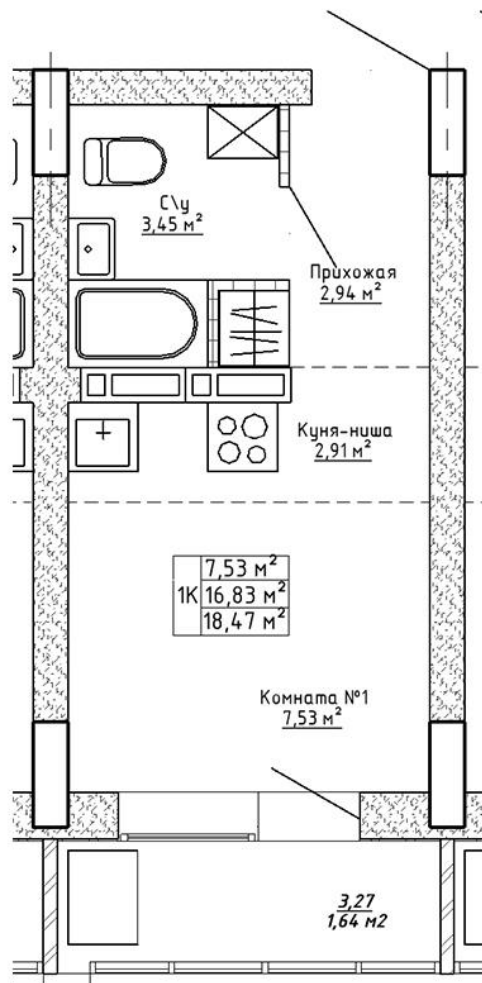

Ленина 123

Блок-секция

2

Этаж

5

№ квартиры

95

Общая площадь

18.47 м²