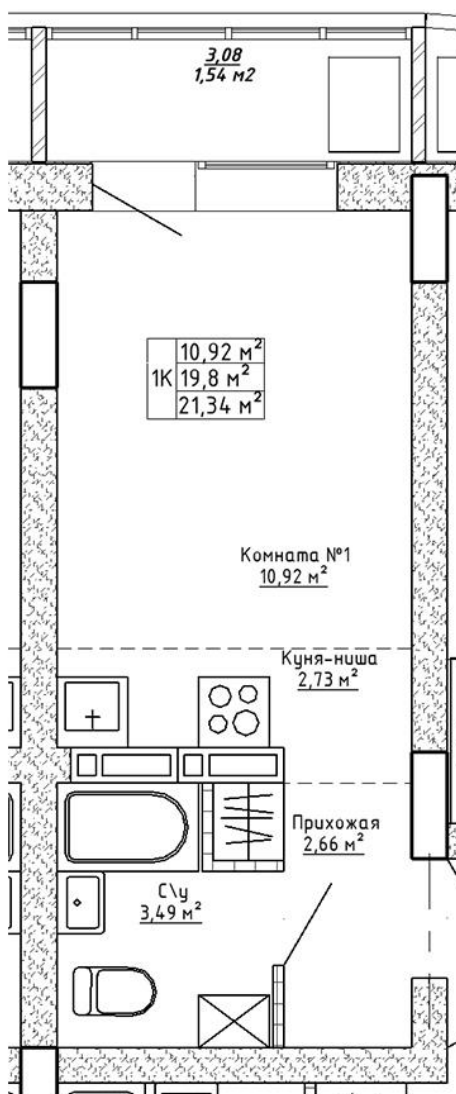

Ленина 123

Блок-секция

Этаж

№ квартиры

Общая площадь

2

5

98

21.34 м²