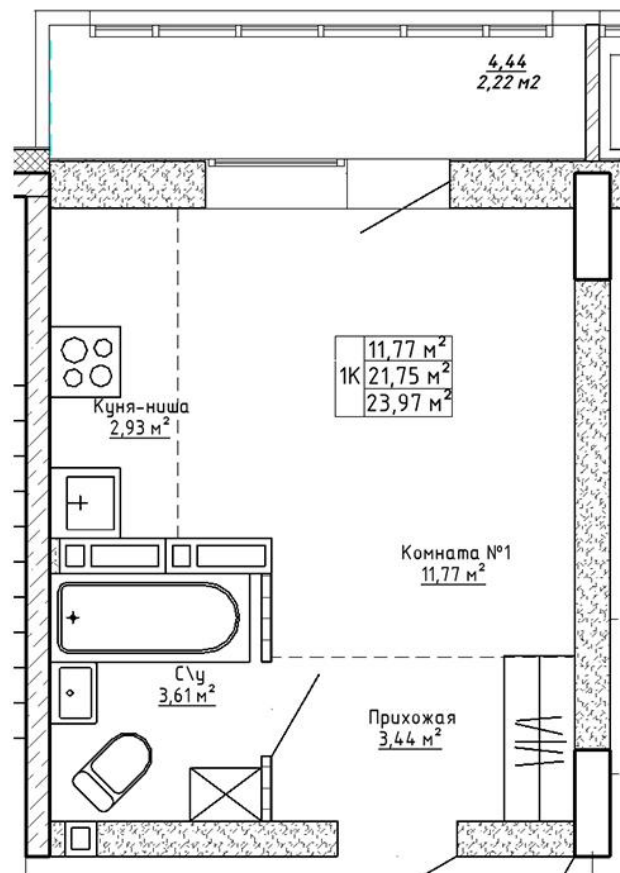

Ленина 123

Блок-секция	Этаж	№ квартиры	Общая площадь
2	6	100	23.97 м ²