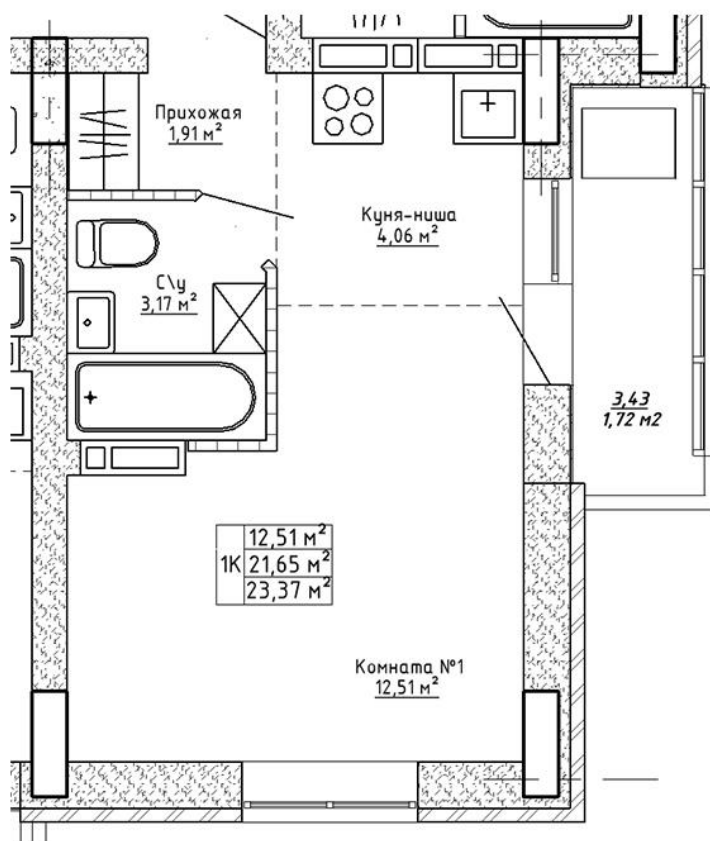

Ленина 123

Блок-секция

Этаж

№ квартиры

Общая площадь

2

6

102

23.37 м²