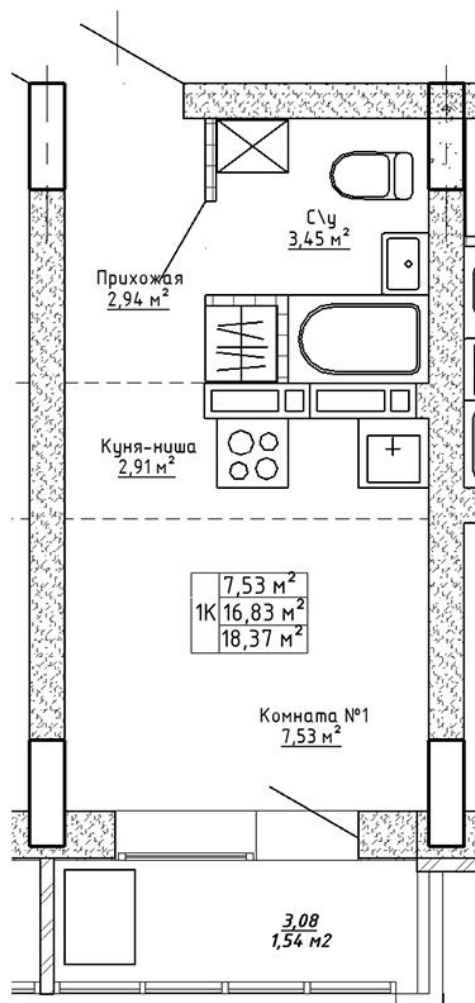

Ленина 123

Блок-секция

2

Этаж

6

№ квартиры

103

Общая площадь

18.37 м²