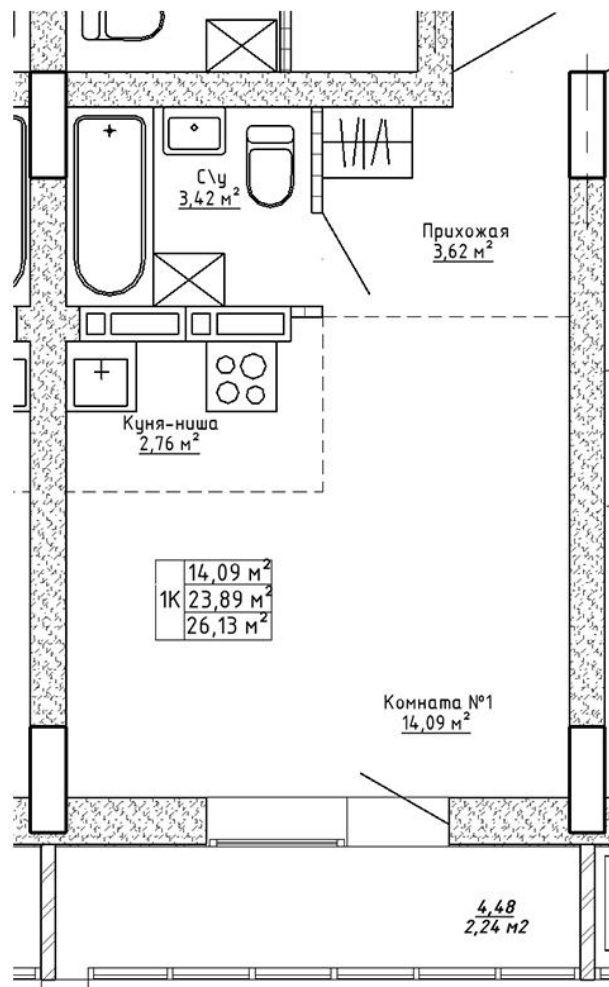

## Ленина 123

Блок-секция	Этаж	№ квартиры	Общая площадь
2	6	106	26.13 м <sup>2</sup>