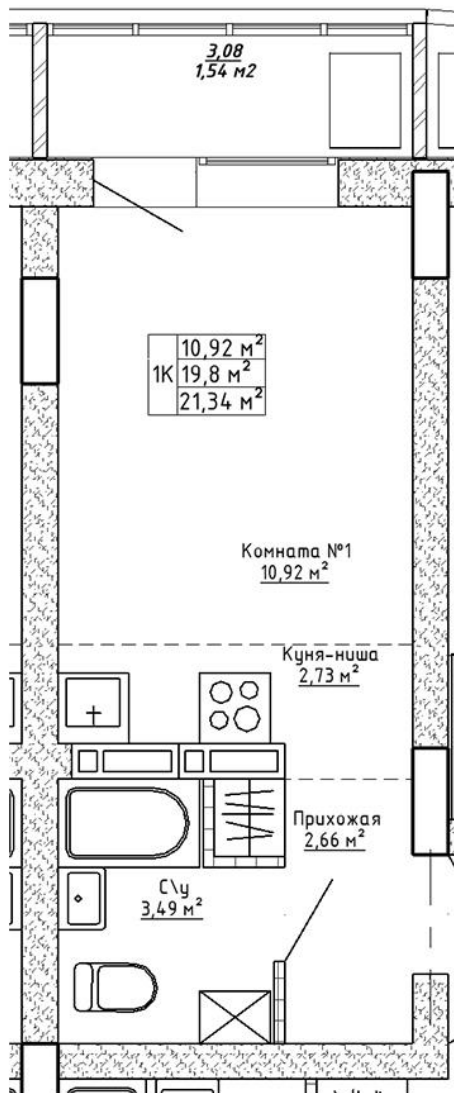

Ленина 123

Блок-секция

2

Этаж

6

№ квартиры

107

Общая площадь

21.34 м²