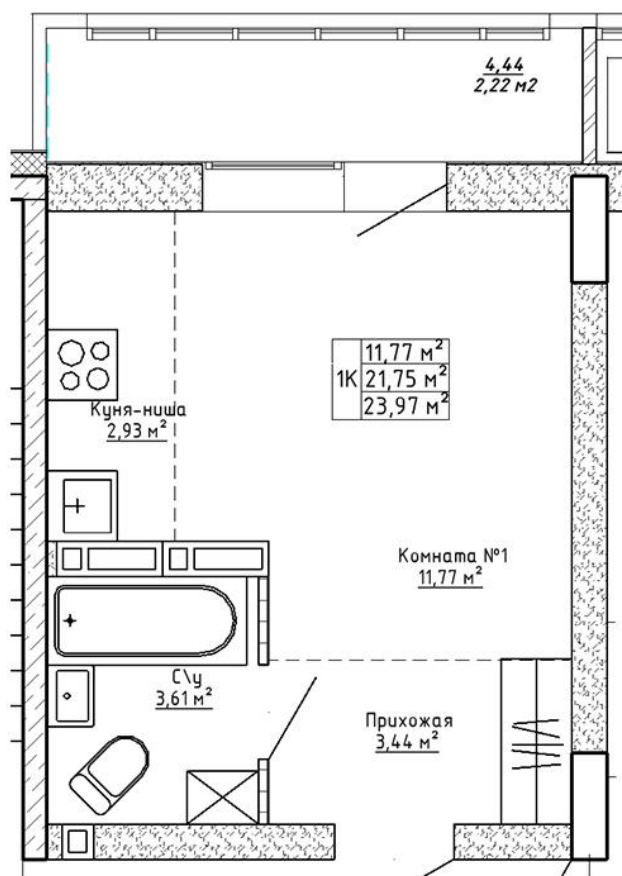

Ленина 123

Блок-секция	Этаж	№ квартиры	Общая площадь
2	7	109	23.97 м ²