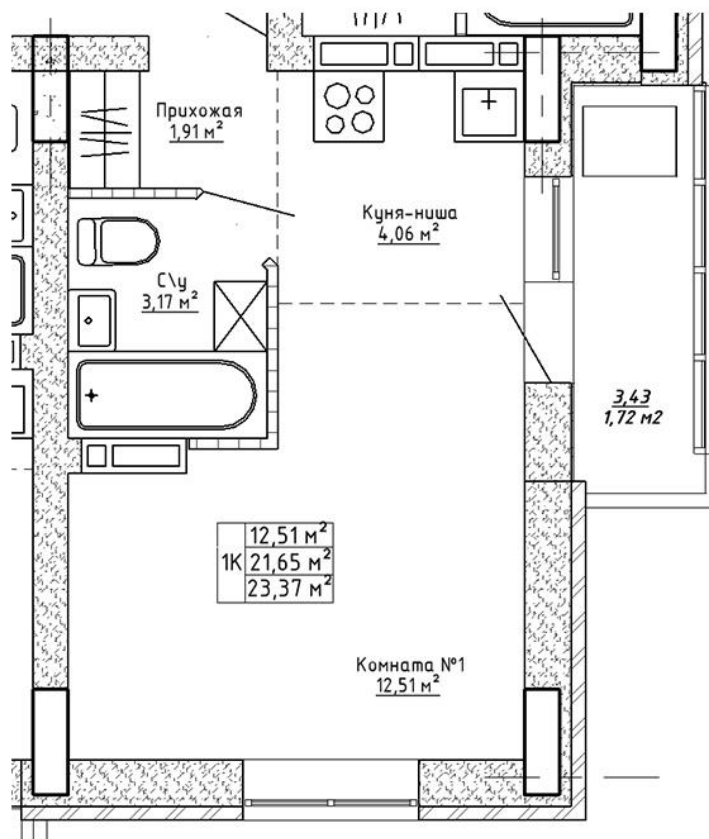

## Ленина 123

Блок-секция

Этаж

№ квартиры

Общая площадь

2

7

111

23.37 м<sup>2</sup>