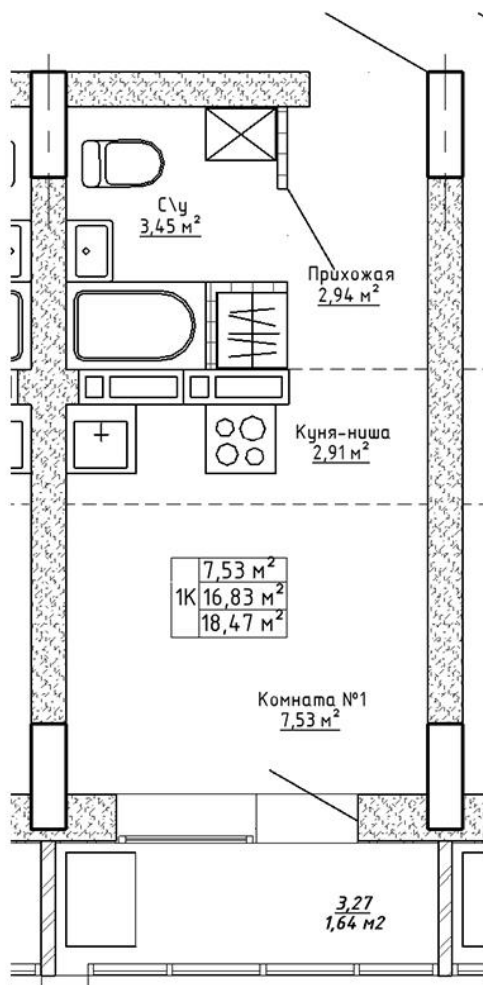

Ленина 123

Блок-секция

Этаж

№ квартиры

Общая площадь

2

7

113

18.47 м²