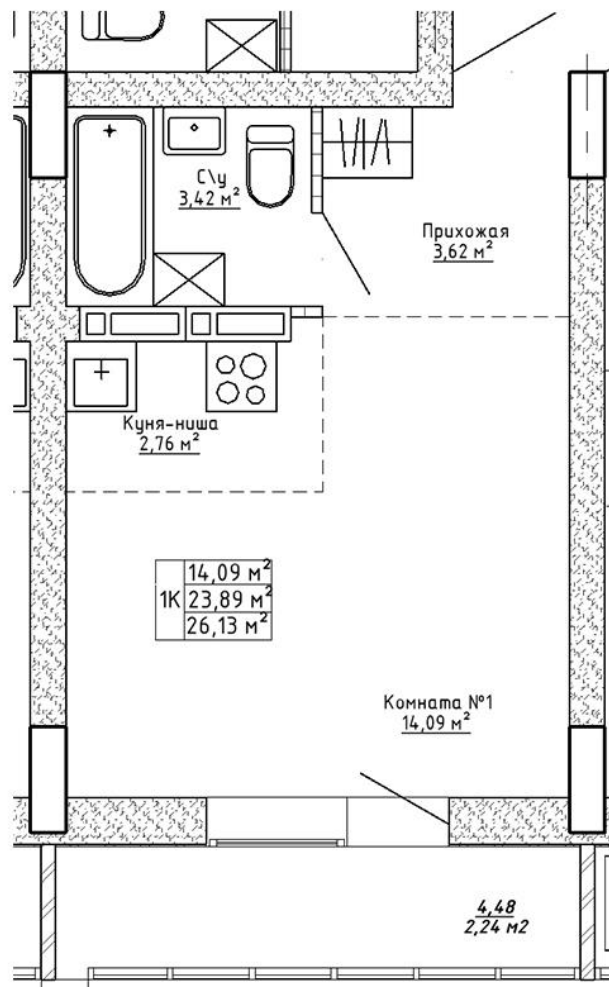

Ленина 123

Блок-секция

Этаж

№ квартиры

Общая площадь

2

7

115

26.13 м²