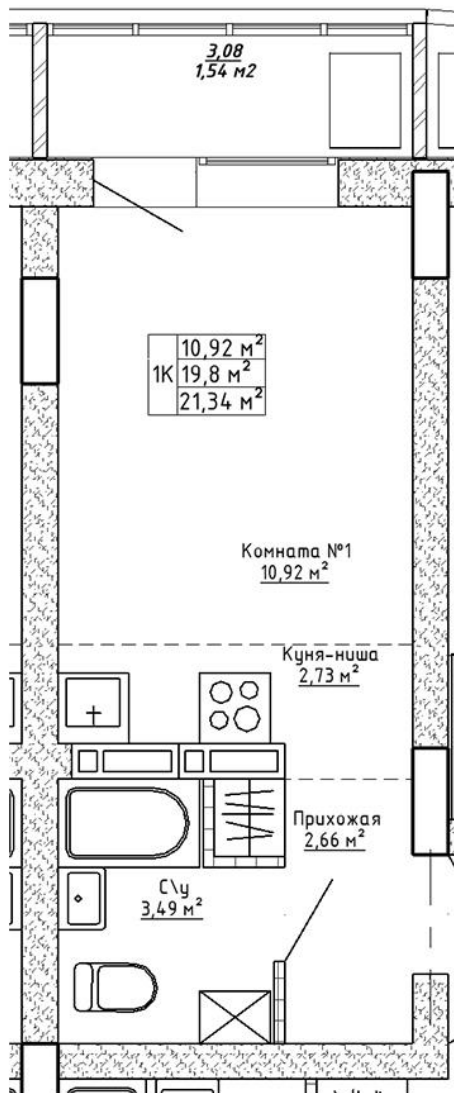

Ленина 123

Блок-секция

Этаж

№ квартиры

Общая площадь

2

7

116

21.34 м²