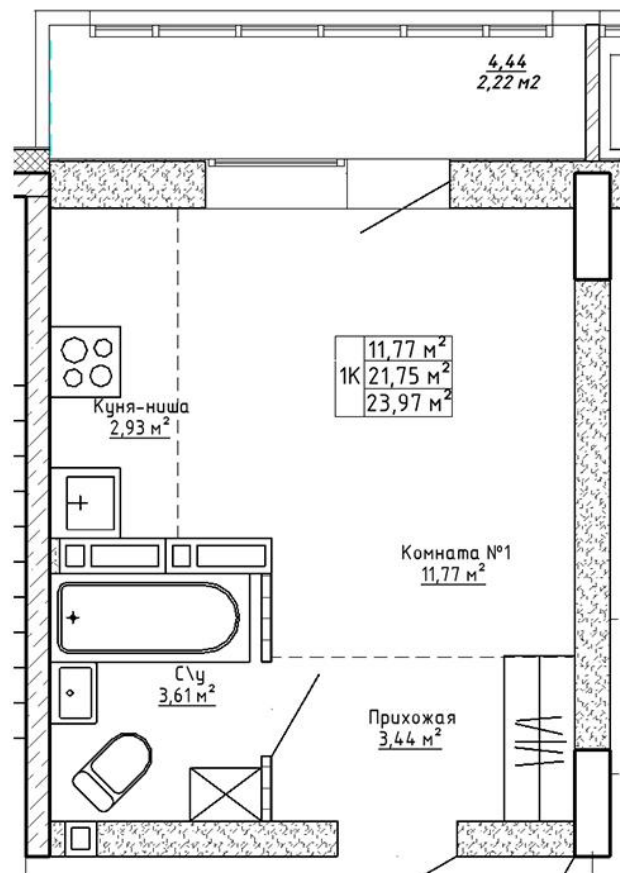

Ленина 123

Блок-секция	Этаж	№ квартиры	Общая площадь
2	8	118	23.97 м ²