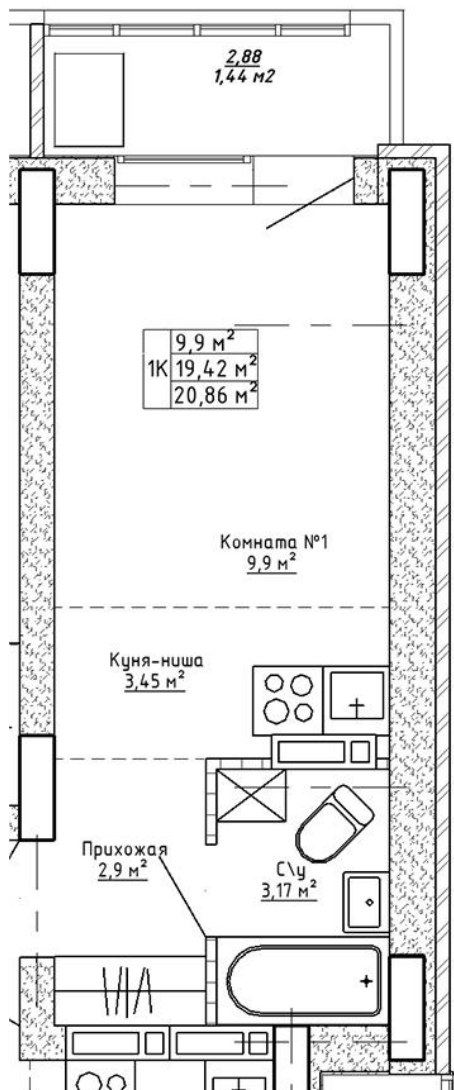

Ленина 123

Блок-секция

Этаж

№ квартиры

Общая площадь

2

8

119

20.86 м²