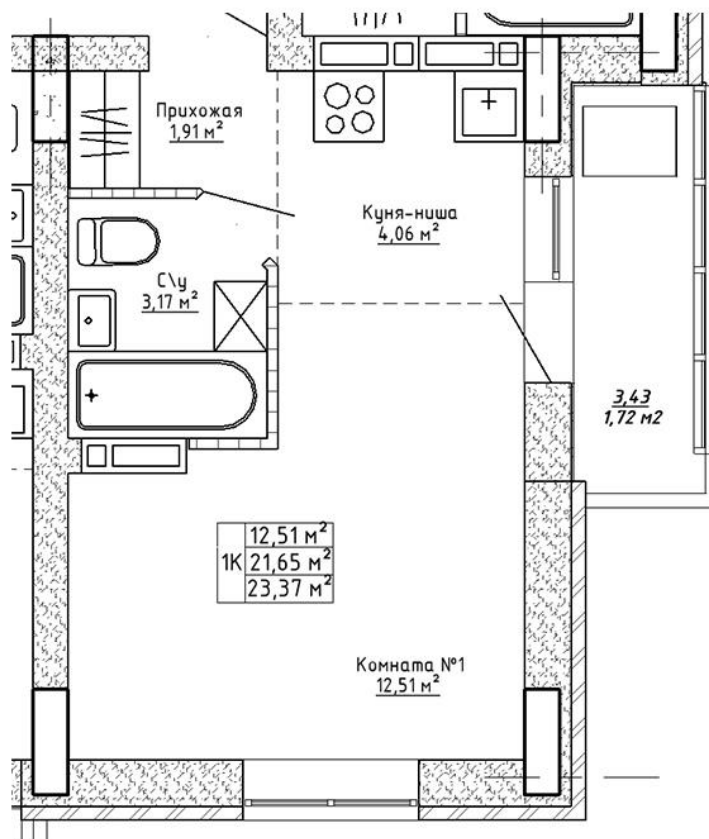

Ленина 123

Блок-секция	Этаж	№ квартиры	Общая площадь
2	8	120	23.37 м ²