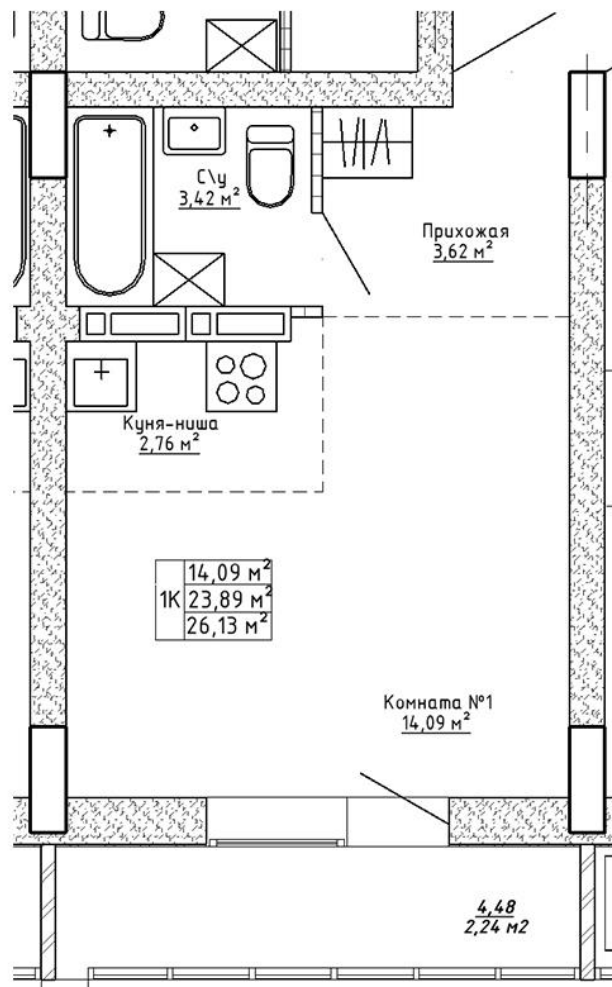

Ленина 123

Блок-секция

Этаж

№ квартиры

Общая площадь

2

8

124

26.13 м²