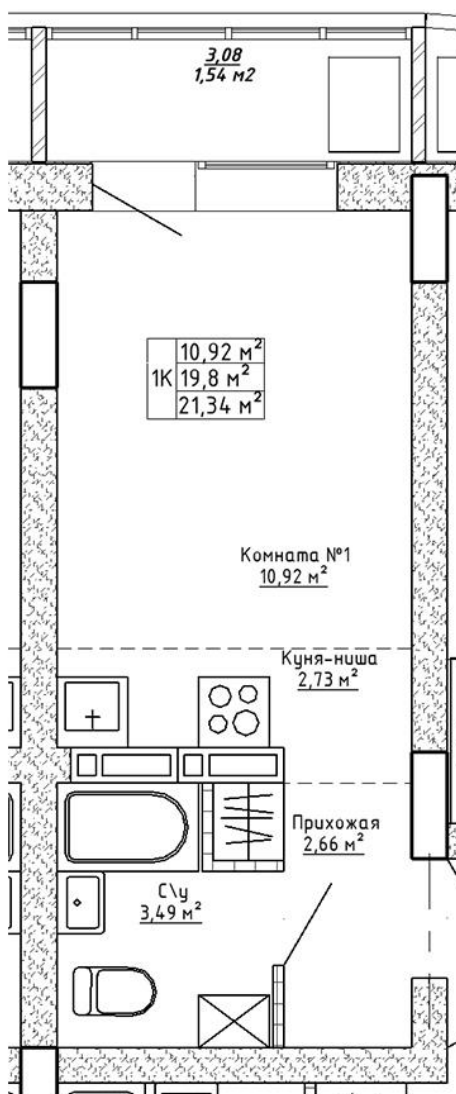

Ленина 123

Блок-секция

Этаж

№ квартиры

Общая площадь

2

8

125

21.34 м²