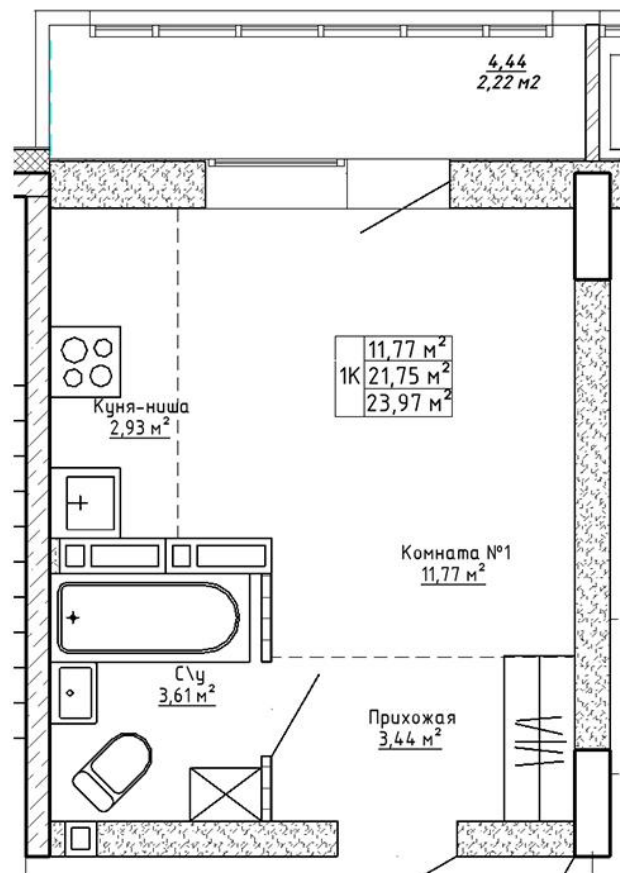

Ленина 123

Блок-секция	Этаж	№ квартиры	Общая площадь
2	9	127	23.97 м ²