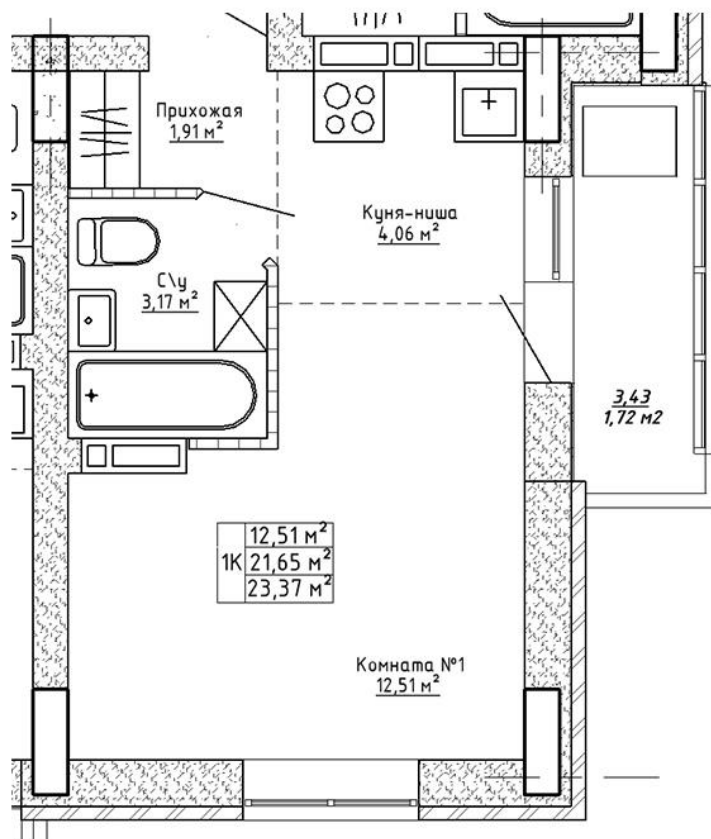

Ленина 123

Блок-секция

Этаж

№ квартиры

Общая площадь

2

9

129

23.37 м²