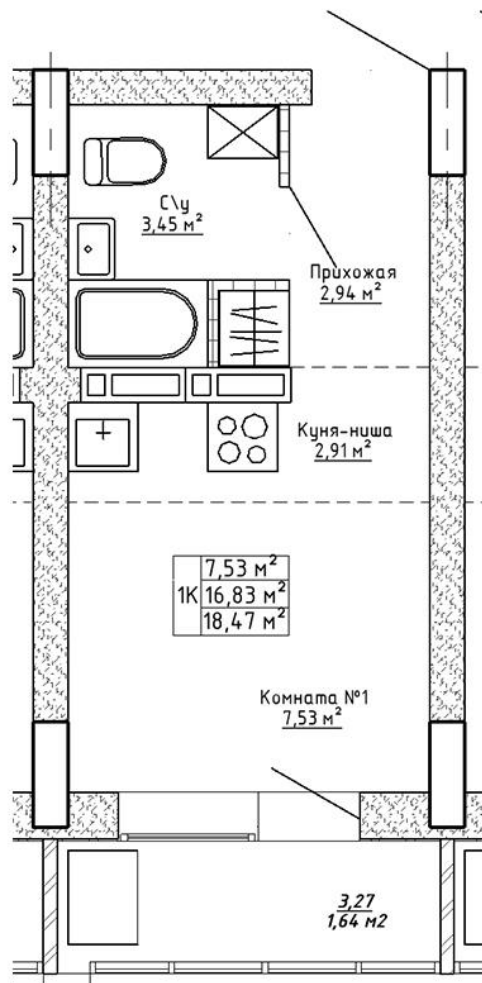

## Ленина 123

Блок-секция

Этаж

№ квартиры

Общая площадь

2

9

131

18.47 м<sup>2</sup>