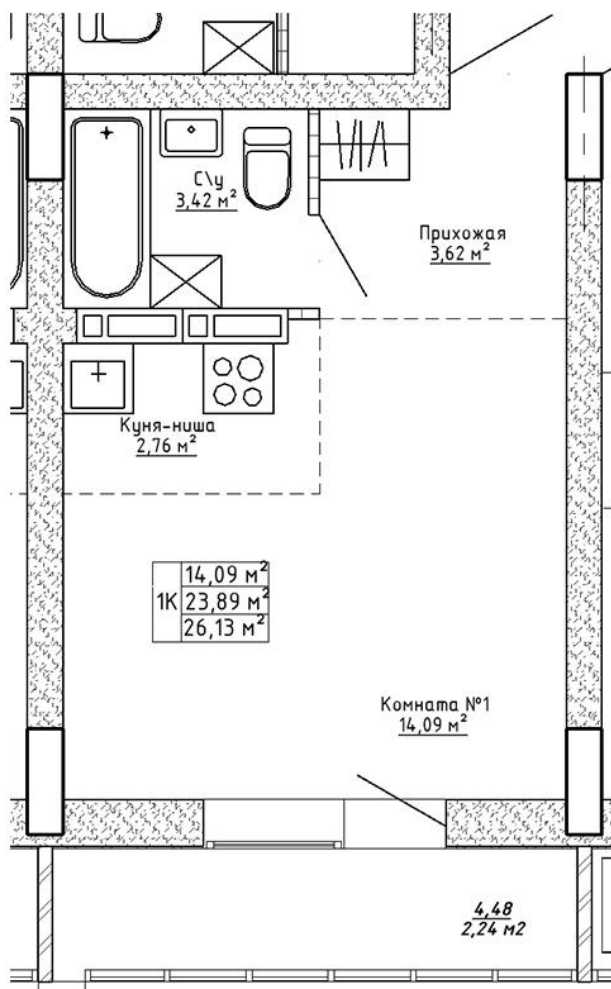

## Ленина 123

Блок-секция

Этаж

№ квартиры

Общая площадь

2

9

133

26.13 м<sup>2</sup>