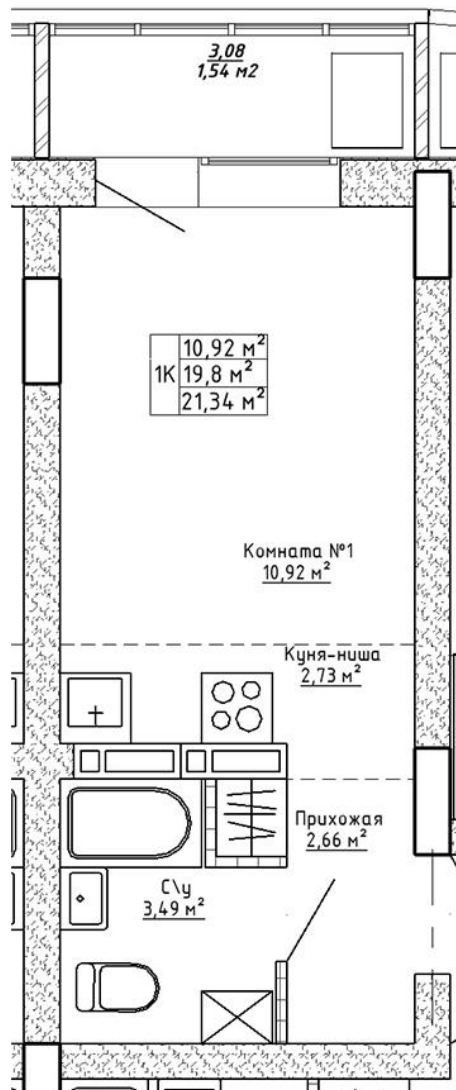

Ленина 123

Блок-секция

Этаж

№ квартиры

Общая площадь

2

9

134

21.34 м²